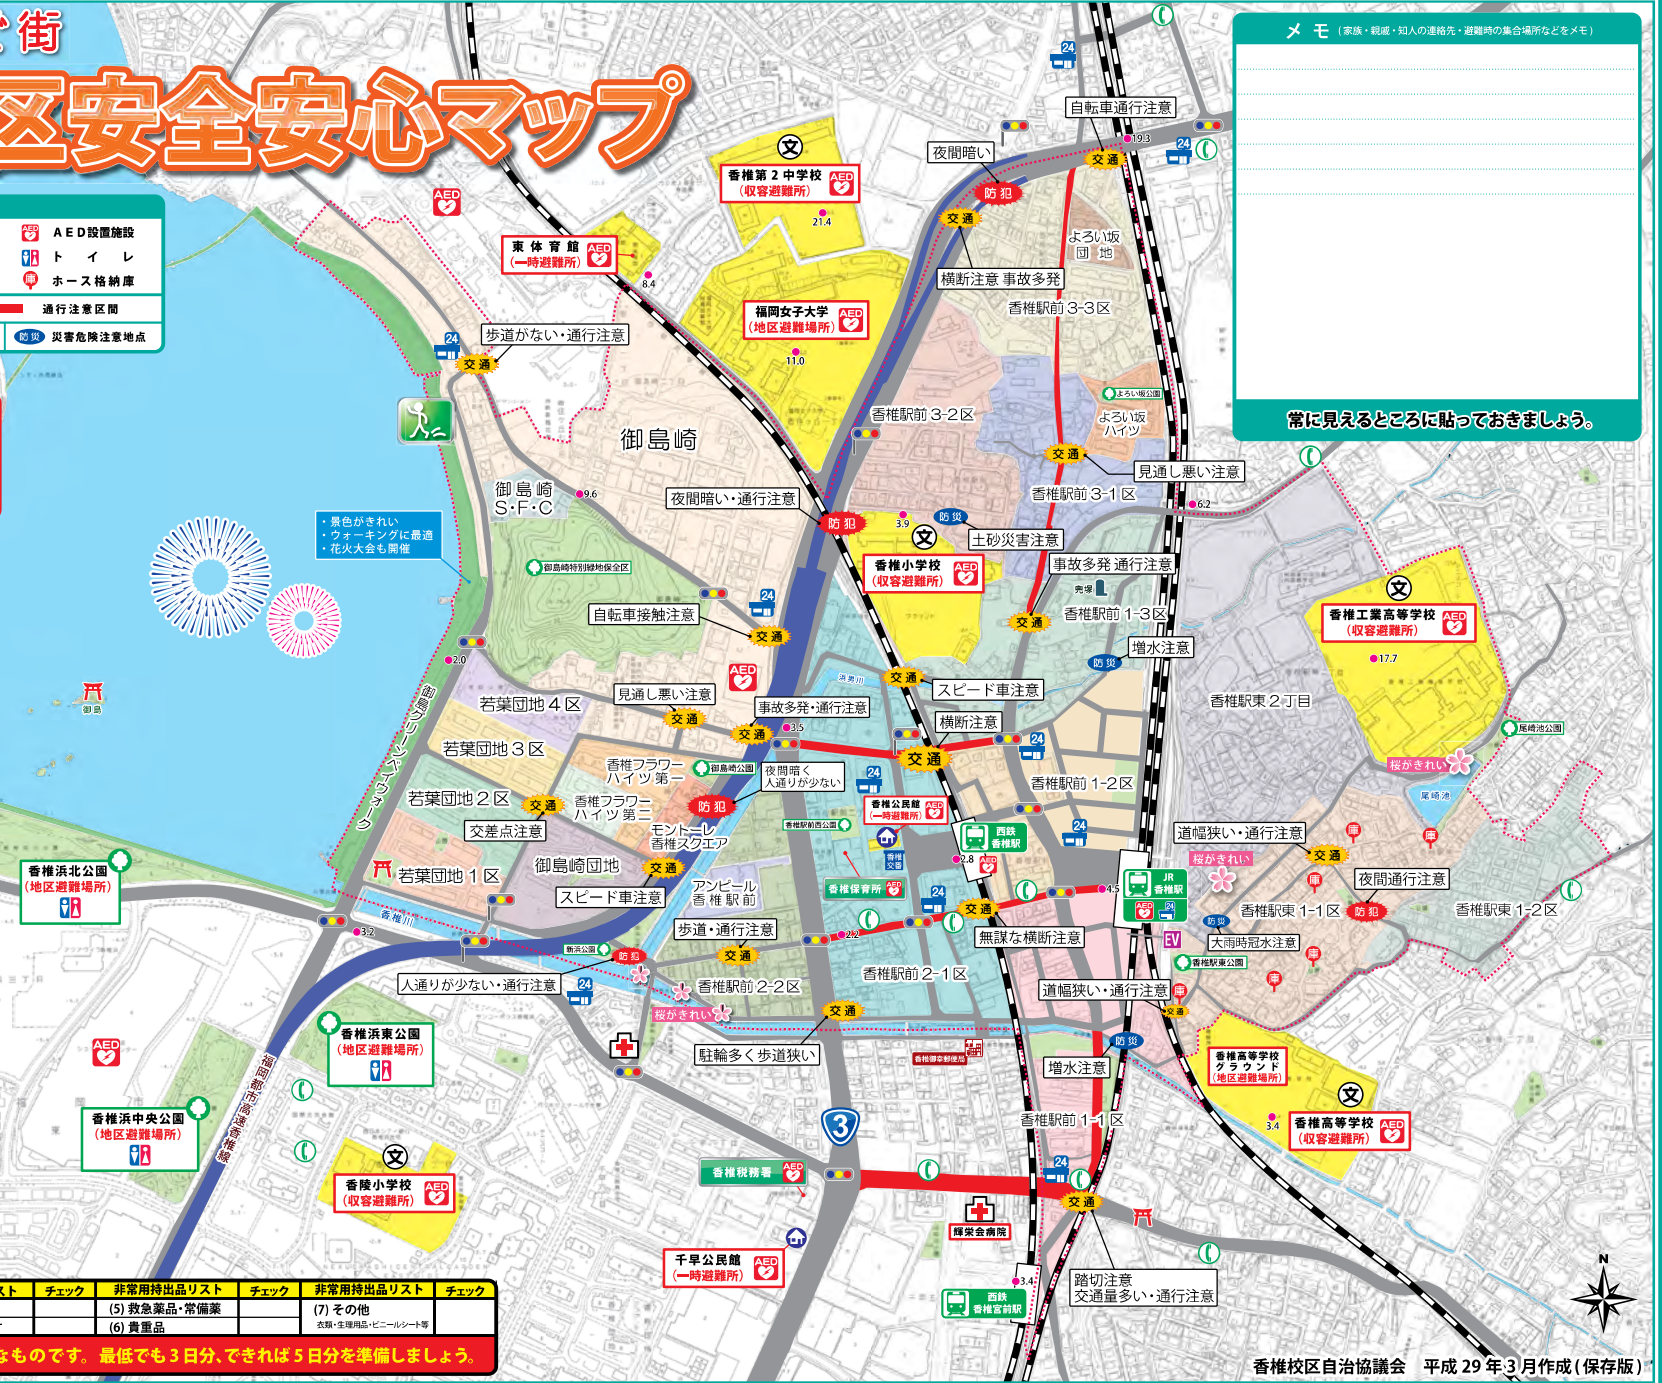

未来につなぐ街 香椎校区安全安心マップ

凡例

⊗ 学 校	🏥 医療機関	🚒 AED設置施設
🏪 コンビニエンス	☎ 公共電話	🚻 トイレ
🏠 集会所	📶 標 高	🏠 ホース格納庫

..... 校区境   通行注意区間

🚗 交通 交通事故注意地点   🚓 防犯 街頭犯罪注意地点   🚒 防災 災害危険注意地点

緊急連絡先 通報はあわてず落ち着いて!

警察 110
事件・事故

消防 119
救急・救助・火災

避難所・避難場所

一時避難所	香椎公民館 661-3258
収容避難所	香椎小学校 681-7231
	香椎工業高等学校 681-2131
地区避難場所	福岡女子大学
	香椎高等学校 グラウンド

ライフライン

ガス	西部ガス(ガス漏れ専用) 631-0919
電気	九州電力福岡東営業所 0120-986-204
水道	福岡市水道サービス公社 (東部保全事務所) 641-1197

主要行政機関

東 警 察 署	643-0110
香 椎 交 番	681-1110
東 消 防 署	683-0119
東 区 役 所	631-2131
福岡県救急医療 情報センター	471-0099 24時間発着で診療 可能な医療機関を紹介。

防災情報(福岡市防災・危機管理情報)
パソコン <http://bousai.city.fukuoka.jp/>
携帯電話 <http://bousai.city.fukuoka.jp/>
防災情報(福岡県警察) <http://www.police.pref.fukuoka.jp/>

非常用持出品リスト	チェック	非常用持出品リスト	チェック	非常用持出品リスト	チェック	非常用持出品リスト	チェック
(1) 非常食		(3) 懐中電灯		(5) 救急薬品・常備薬		(7) その他	
(2) 飲み水		(4) 携帯ラジオ		(6) 貴重品		衣類・生活用品・モバイルソフト等	

災害復旧までの数日間の生活に必要なものです。最低でも3日分、できれば5日分を準備しましょう。

メモ (家族・親戚・知人の連絡先・避難時の集合場所などをメモ)

常に見えるところに貼っておきましょう。