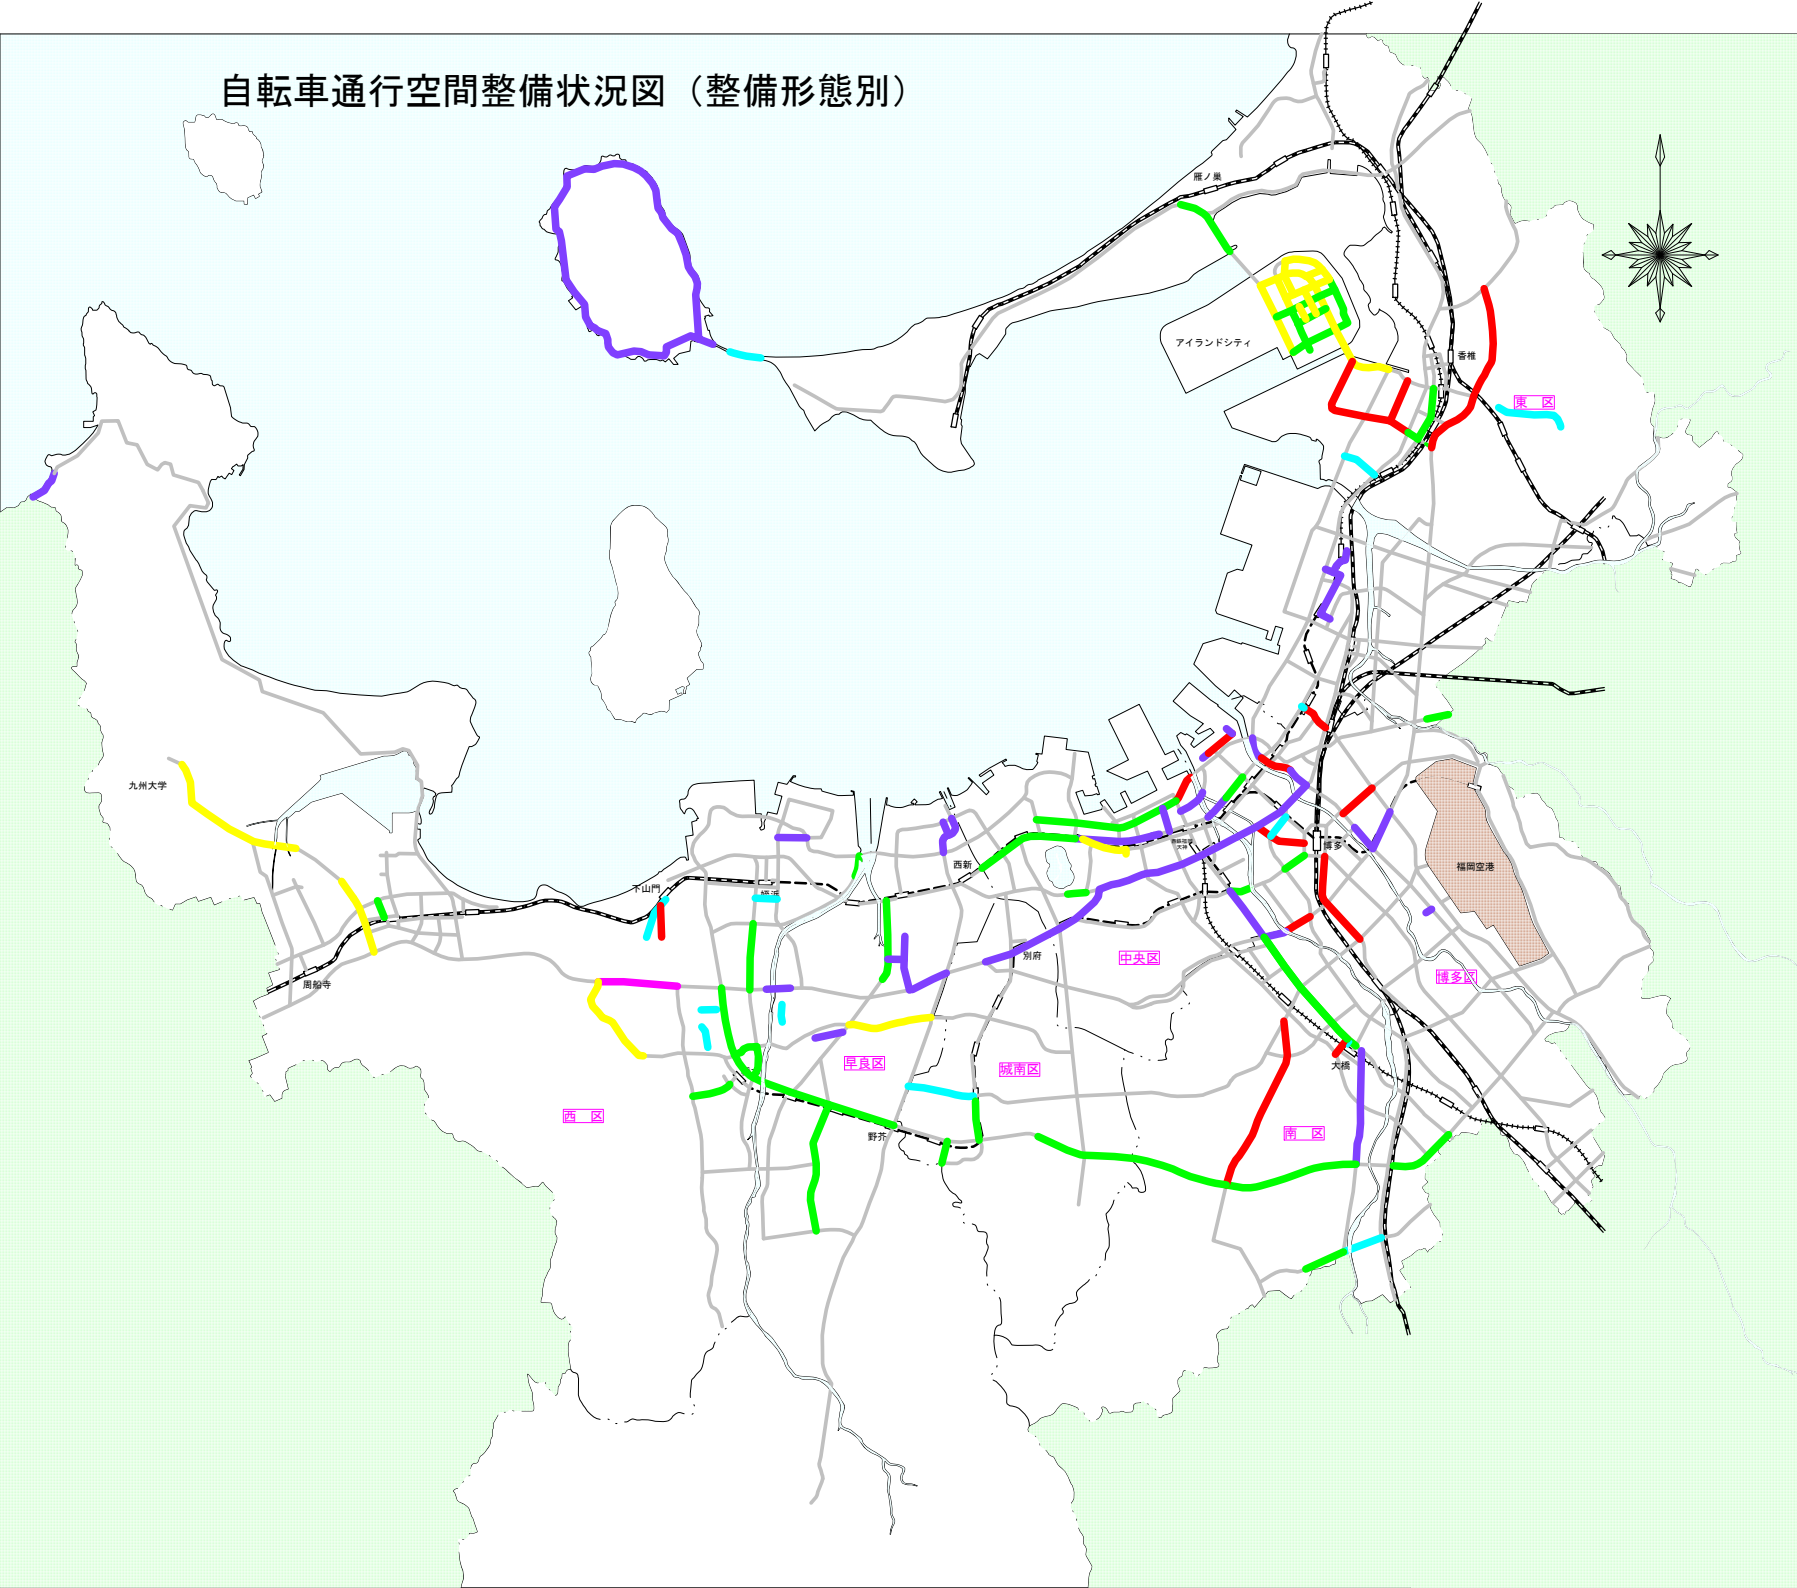

自転車通行空間整備状況図（整備形態別）

凡例

- 自転車道
- 自転車通行帯
- 車道内共存
- 車道混在
- 歩道内（物理的分離）
- 歩道内（視覚的分離）