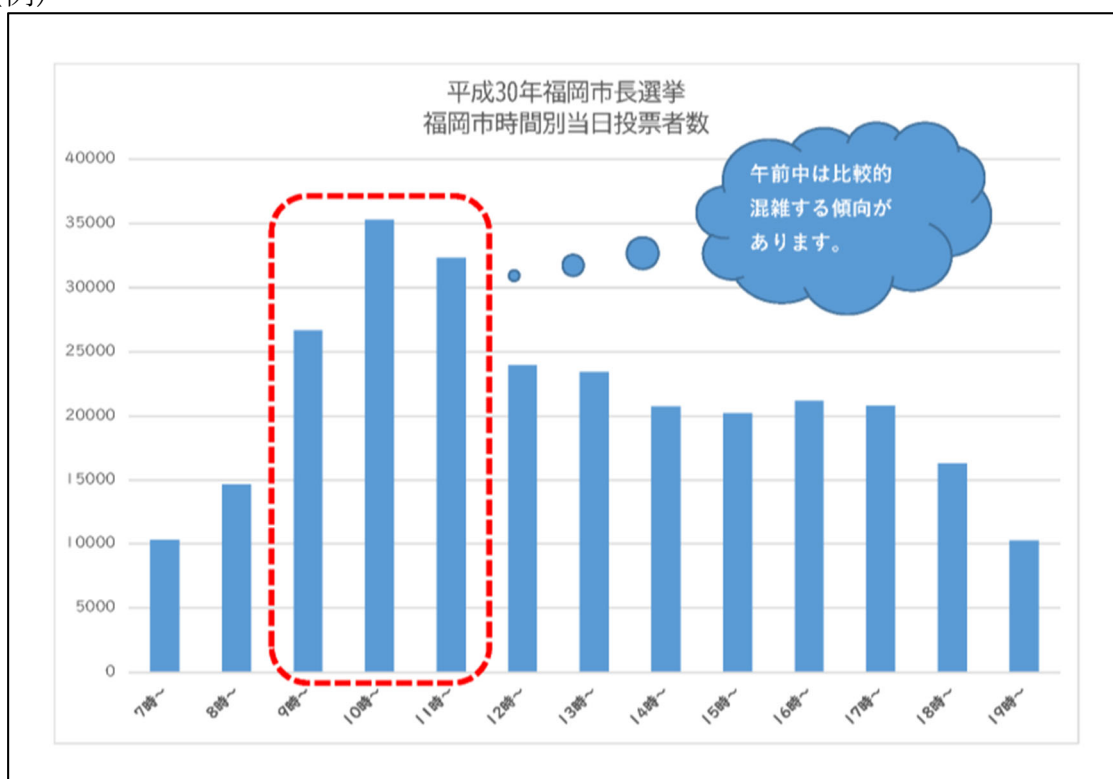

(2) 商業施設

期日前投票所	期日前投票ができる期間・時間	投票できる人
イオンモール香椎浜 2階イオンホール	11月12日(土)～11月19日(土) 午前10時～午後7時	東区の選挙人
イオンスタイル笹丘 3階多目的ホール		中央区・城南区の選挙人
木の葉モール橋本 1階会議室(ATMコーナー横)		早良区・西区の選挙人
ららぽーと福岡1階 ①メディアパーク ②総合案内所横	11月15日(火)～11月19日(土) 午前10時～午後7時	①博多区の選挙人 ②南区の選挙人

2 投票所の混雑予想について

福岡市長選挙における期日前投票所及び当日投票所（市全体の平均）の混雑状況を時間別・日別のグラフにして掲載しています。グラフを参考に、混雑しない日時での投票を呼びかけます。

(例)

選挙特設サイト

URL:<https://www.city.fukuoka.lg.jp/senkan/senkyo/shisei/senkyotokusetu/shicho/shicho_koronataisaku.html>

(問い合わせ先)
福岡市選挙管理委員会事務局選挙課 北島、廣瀬
電話 092-711-4682 (内線 7003)