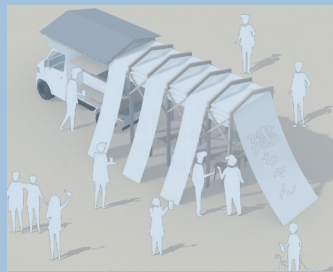

おでん処ミズベリング

九州大学 坂井研究室の伸縮屋台を使用。おでんが恋しい季節になってきましたね。熱燗を片手にしみしみの大根はいかが?

水辺のキャンプ体験!